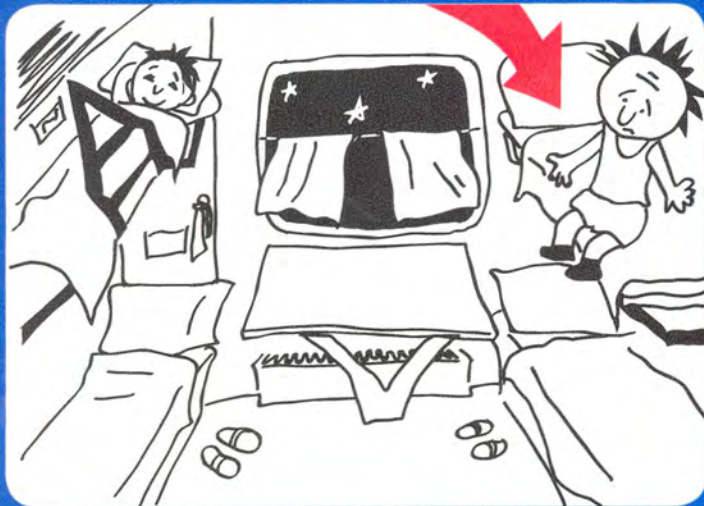

Не правильно